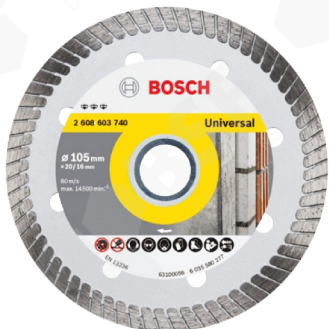

R0402-002-

▶ Bosch ใบตัดเพชร ตัดแห้ง Eco Universal

DIMENSIONS	SPECIFICATION	MAX SAFE R.P.M.	PACKING	Part No.
105x20/16 mm (4")	EN 13236	14500 rpm	1 แผ่น	2608615025

R0402-002-2608615026

▶ Bosch ใบตัดเพชร ตัดน้ำ Eco Ceramic

DIMENSIONS	SPECIFICATION	MAX SAFE R.P.M.	PACKING	Part No.
105x20/16 mm (4")	EN 13236	14600 rpm	1 แผ่น	2608615026

R0402-002-2608603740

▶ Bosch ใบตัดเพชร เทอร์โบ Universal

DIMENSIONS	SPECIFICATION	MAX SAFE R.P.M.	PACKING	Part No.
105x20/16 mm (4")	EN 13236	15300 rpm	1 แผ่น	2608603740